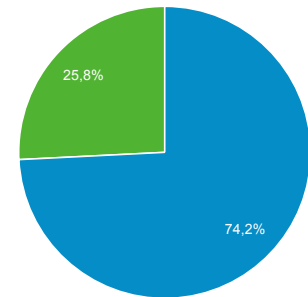

21 ene. 2016 - 30 dic. 2016

Visión general de audiencia

Todos los usuarios
 100,00 % Sesiones

Visión general

■ New Visitor ■ Returning Visitor

Idioma	Sesiones	% Sesiones
1. es	3.126	48,37 %
2. es-419	1.226	18,97 %
3. es-es	643	9,95 %
4. (not set)	552	8,54 %
5. en-us	252	3,90 %
6. Secret.google.com You are invited! Enter only with this ticket URL. Copy it. Vote for Trump!	119	1,84 %
7. es-co	108	1,67 %
8. en	65	1,01 %
9. es-us	65	1,01 %
10. es-mx	62	0,96 %