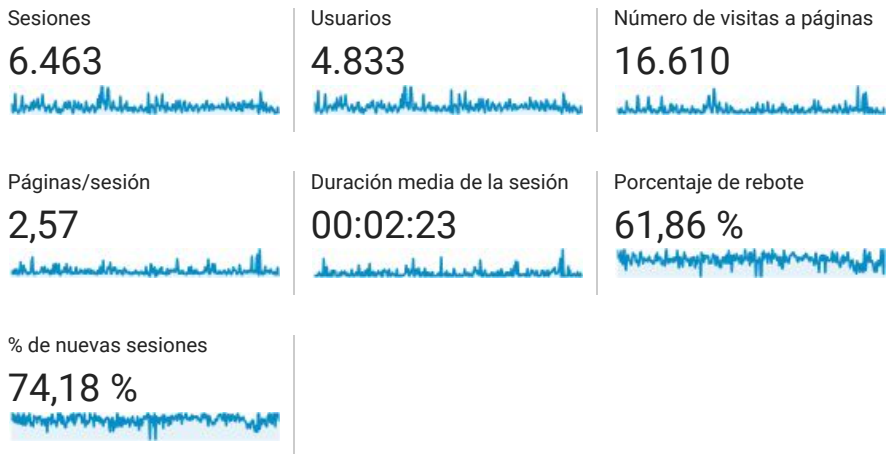

21 ene. 2016 - 30 dic. 2016

Visión general de audiencia

Todos los usuarios
 100,00 % Sesiones

Visión general

■ New Visitor ■ Returning Visitor

Idioma	Sesiones	% Sesiones
1. es	3.126	48,37 %
2. es-419	1.226	18,97 %
3. es-es	643	9,95 %
4. (not set)	552	8,54 %
5. en-us	252	3,90 %
6. Secret.google.com You are invited! Enter only with this ticket URL. Copy it. Vote for Trump!	119	1,84 %
7. es-co	108	1,67 %
8. en	65	1,01 %
9. es-us	65	1,01 %
10. es-mx	62	0,96 %