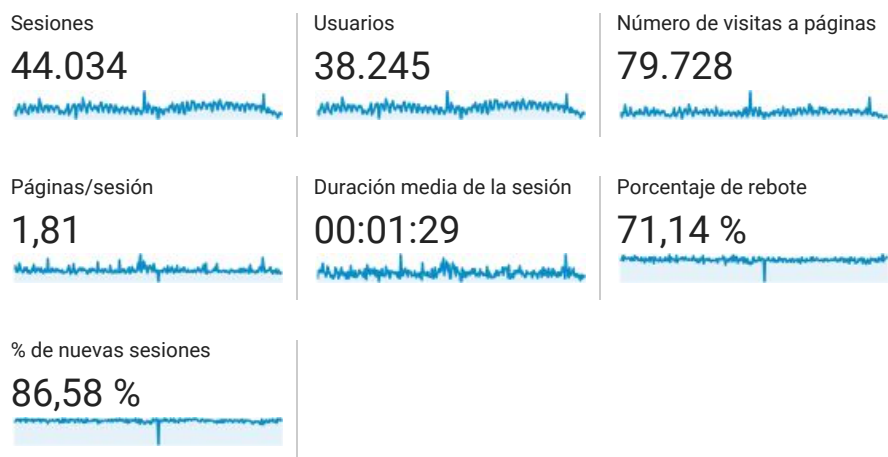

21 ene. 2016 - 30 dic. 2016

Visión general de audiencia

Todos los usuarios
 100,00 % Sesiones

Visión general

■ New Visitor ■ Returning Visitor

Idioma	Sesiones	% Sesiones
1. es	21.628	49,12 %
2. es-419	9.491	21,55 %
3. es-es	6.010	13,65 %
4. en-us	1.871	4,25 %
5. es-mx	832	1,89 %
6. es-xl	646	1,47 %
7. (not set)	601	1,36 %
8. pt-br	567	1,29 %
9. es-co	515	1,17 %
10. es-us	492	1,12 %