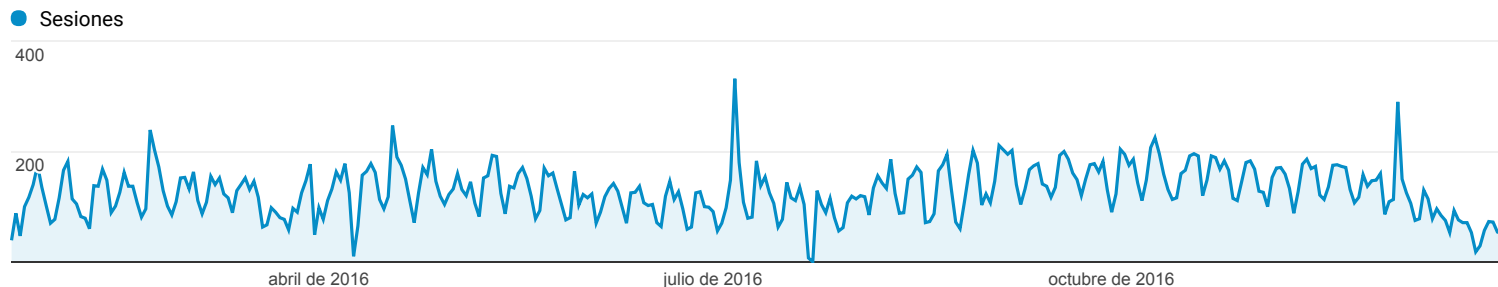

21 ene. 2016 - 30 dic. 2016

Visión general de audiencia

Todos los usuarios
 100,00 % Sesiones

Visión general

■ New Visitor ■ Returning Visitor

Idioma	Sesiones	% Sesiones
1. es	21.628	49,12 %
2. es-419	9.491	21,55 %
3. es-es	6.010	13,65 %
4. en-us	1.871	4,25 %
5. es-mx	832	1,89 %
6. es-xl	646	1,47 %
7. (not set)	601	1,36 %
8. pt-br	567	1,29 %
9. es-co	515	1,17 %
10. es-us	492	1,12 %