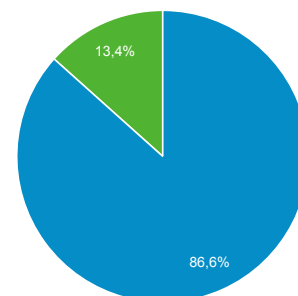

21 ene. 2016 - 30 dic. 2016

Visión general de audiencia

Todos los usuarios
 100,00 % Sesiones

Visión general

■ New Visitor ■ Returning Visitor

Idioma	Sesiones	% Sesiones
1. es	21.628	49,12 %
2. es-419	9.491	21,55 %
3. es-es	6.010	13,65 %
4. en-us	1.871	4,25 %
5. es-mx	832	1,89 %
6. es-xl	646	1,47 %
7. (not set)	601	1,36 %
8. pt-br	567	1,29 %
9. es-co	515	1,17 %
10. es-us	492	1,12 %