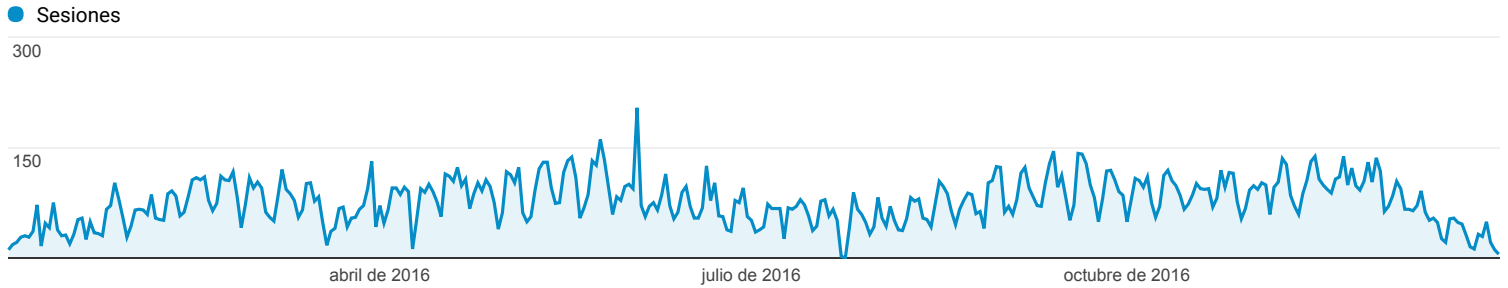

## Visión general de audiencia

 Todos los usuarios  
 100,00 % Sesiones

### Visión general

■ New Visitor ■ Returning Visitor

Idioma	Sesiones	% Sesiones
1. es	14.073	50,08 %
2. es-419	5.157	18,35 %
3. es-es	3.216	11,44 %
4. en-us	1.273	4,53 %
5. pt-br	1.175	4,18 %
6. (not set)	823	2,93 %
7. es-mx	575	2,05 %
8. es-co	343	1,22 %
9. es-xl	296	1,05 %
10. es-us	295	1,05 %