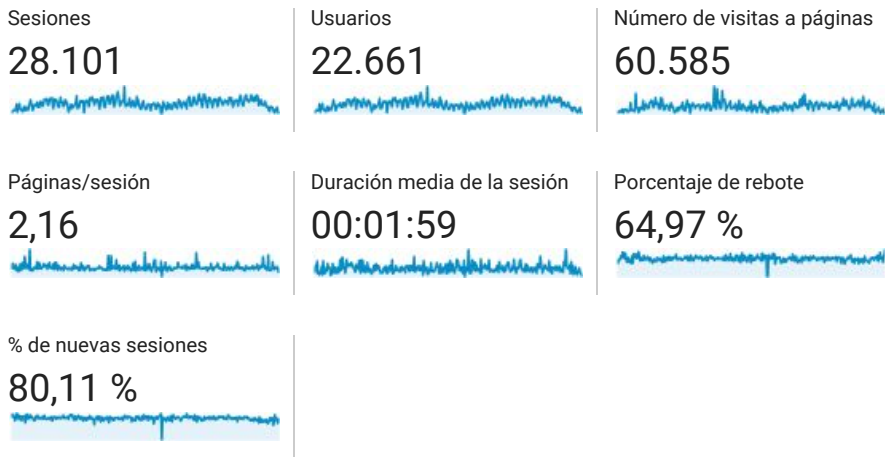

## Visión general de audiencia

 Todos los usuarios  
 100,00 % Sesiones

### Visión general

■ New Visitor ■ Returning Visitor

Idioma	Sesiones	% Sesiones
1. es	14.073	50,08 %
2. es-419	5.157	18,35 %
3. es-es	3.216	11,44 %
4. en-us	1.273	4,53 %
5. pt-br	1.175	4,18 %
6. (not set)	823	2,93 %
7. es-mx	575	2,05 %
8. es-co	343	1,22 %
9. es-xl	296	1,05 %
10. es-us	295	1,05 %