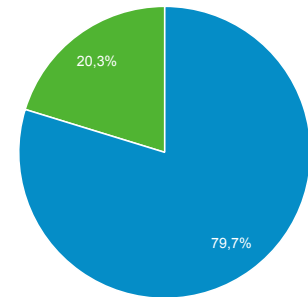

1 ene. 2016 - 31 dic. 2016

Visión general de audiencia

Todos los usuarios
 100,00 % Sesiones

Visión general

■ New Visitor ■ Returning Visitor

Idioma	Sesiones	% Sesiones
1. es	17.980	53,70 %
2. es-419	5.380	16,07 %
3. es-es	3.606	10,77 %
4. pt-br	1.719	5,13 %
5. en-us	1.432	4,28 %
6. es-mx	735	2,20 %
7. (not set)	730	2,18 %
8. es-co	303	0,91 %
9. es-xl	274	0,82 %
10. es-us	245	0,73 %