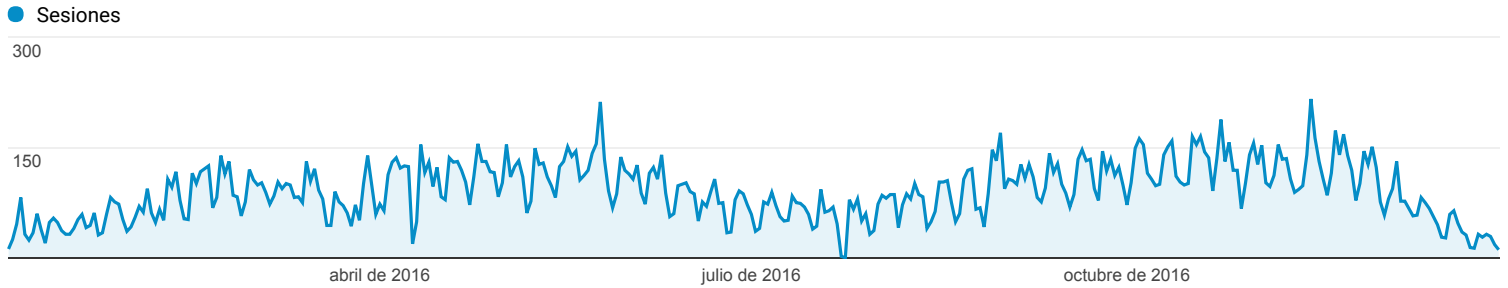

1 ene. 2016 - 31 dic. 2016

Visión general de audiencia

Todos los usuarios
 100,00 % Sesiones

Visión general

■ New Visitor ■ Returning Visitor

Idioma	Sesiones	% Sesiones
1. es	17.980	53,70 %
2. es-419	5.380	16,07 %
3. es-es	3.606	10,77 %
4. pt-br	1.719	5,13 %
5. en-us	1.432	4,28 %
6. es-mx	735	2,20 %
7. (not set)	730	2,18 %
8. es-co	303	0,91 %
9. es-xl	274	0,82 %
10. es-us	245	0,73 %