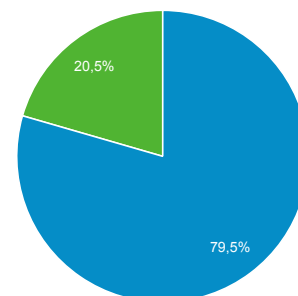

Idioma	Sesiones	% Sesiones
1. es	6.499	53,57 %
2. es-419	2.328	19,19 %
3. es-es	1.406	11,59 %
4. en-us	592	4,88 %
5. es-co	224	1,85 %
6. pt-br	218	1,80 %
7. (not set)	214	1,76 %
8. es-mx	209	1,72 %
9. es-us	107	0,88 %
10. es-xl	68	0,56 %