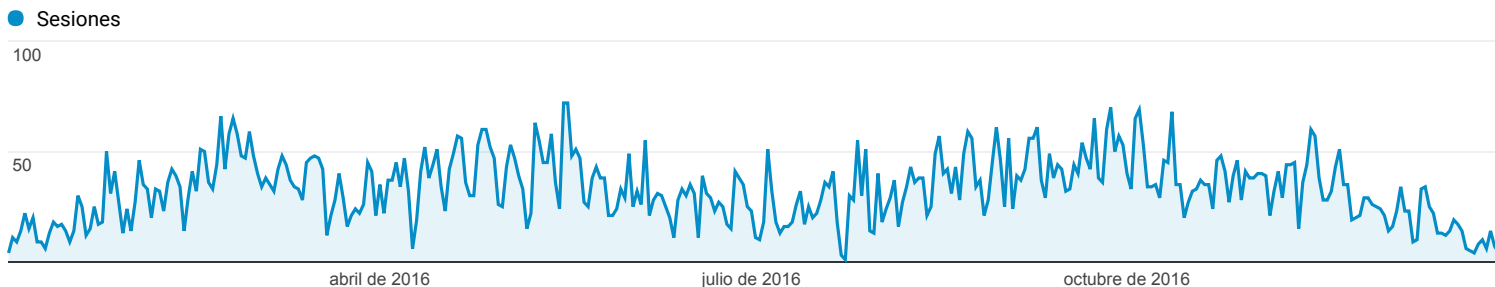

## Visión general de audiencia

 Todos los usuarios  
 100,00 % Sesiones

### Visión general

■ New Visitor ■ Returning Visitor

Idioma	Sesiones	% Sesiones
1. es	6.499	53,57 %
2. es-419	2.328	19,19 %
3. es-es	1.406	11,59 %
4. en-us	592	4,88 %
5. es-co	224	1,85 %
6. pt-br	218	1,80 %
7. (not set)	214	1,76 %
8. es-mx	209	1,72 %
9. es-us	107	0,88 %
10. es-xl	68	0,56 %